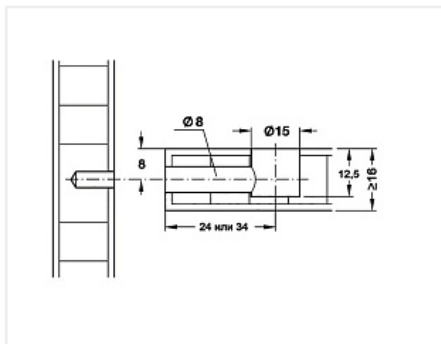

Эксцентриковая стяжка Rastex 15 для плит 15/16 мм, без покрытия, Art. 9059487, Hettich

Модификации:	Гайки эксцентриковые
Параметры модификаций:	Производитель, Высота, мм, Толщина плиты, Покрытие
Art.Hettich:	9059487
Производитель:	Hettich
Вид крепежа:	Стяжки эксцентриковые
Тип:	Гайка эксцентриковая
Материал:	ZnAl (цинковый сплав)
Шлиц:	крест
Высота, мм:	12
Диаметр присадки, мм:	15
Толщина плиты:	от 16 мм
Покрытие:	без покрытия
Количество в упаковке:	2000 шт

Код: 115119   Артикул: 9059487/79462

Склад

Ваша цена: Розница

11.29 руб./шт

Дополнительные изображения:

Для сборки вам обязательно понадобится:

Крепеж разный

Описание

Гайка эксцентриковая Hettich Rastex, используется для деталей, толщиной от 16 мм. Является частью эксцентриковой стяжки, с ответной частью штоком с саморезной или метрической резьбой,