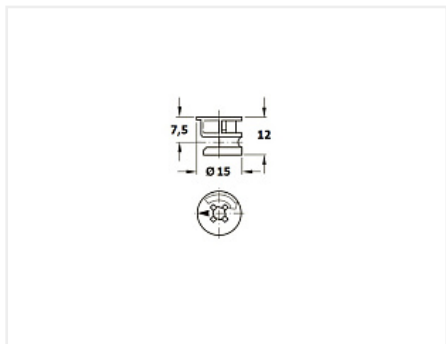

Эксцентриковая стяжка Rastex 15 для плит 15/16 мм, без покрытия, Art. 9059487, Hettich

Модификации:	Гайки эксцентриковые
Параметры модификаций:	Производитель, Высота, мм, Толщина плиты, Покрытие
Art.Hettich:	9059487
Производитель:	Hettich
Вид крепежа:	Стяжки эксцентриковые
Тип:	Гайка эксцентриковая
Материал:	ZnAl (цинковый сплав)
Шлиц:	крест
Высота, мм:	12
Диаметр присадки, мм:	15
Толщина плиты:	от 16 мм
Покрытие:	без покрытия
Количество в упаковке:	2000 шт

Код: 115119   Артикул: 9059487/79462

Склад

Ваша цена: Розница

11.29 руб./шт

Дополнительные изображения:

Для сборки вам обязательно понадобится:

Крепеж разный

Описание

Гайка эксцентриковая Hettich Rastex, используется для деталей, толщиной от 16 мм. Является частью эксцентриковой стяжки, с ответной частью штоком с саморезной или метрической резьбой,