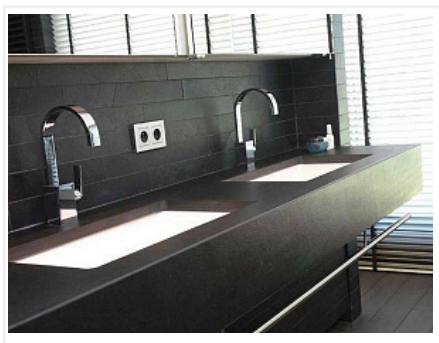

Для сборки вам обязательно понадобится:

Столешницы
Slotex (Слотекс)

Панки для
столешниц

Плинтус для
столешниц

Описание

* Данная позиция не является складской для филиала СПб и поставляется Под Заказ

Обязательные комплектующие

Код	Название	Цена за единицу