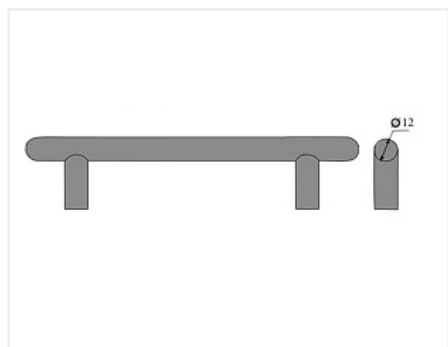

## Ручка рейлинговая RE 1007 384/464, металлическая, нерж.сталь

Модификации:	<b>Ручка рейлинговая RE 10XX</b>
Параметры модификаций:	<b>Межцентровое расстояние, мм, Цвет</b>
Общий цвет:	<b>серый</b>
Производитель:	<b>Китай</b>
Серия:	<b>Модерн</b>
Материал:	<b>сталь</b>
Модель:	<b>Рейлинговая</b>
Межцентровое расстояние, мм:	<b>384</b>
Цвет:	<b>нержавеющая сталь</b>
Количество в упаковке:	<b>50 шт</b>

### Описание

Длина 464 мм.  
Присадка 384 мм.

Высота 31 мм.

Диаметр ручки 12 мм.

### Сопутствующие товары

Код	Название	Цена за единицу
119227	 Винт с полукруглой головкой M4x20 DIN967	1.66 руб.
110676	Винт с полукруглой головкой M4x25 DIN967	1.45 руб.

103179		Винт с полукруглой головкой М4х30 DIN967	2.59 руб.
119431		Винт с полукруглой головкой М4х20-45 универсальный DIN967	3.24 руб.
142147		Шайба пластмассовая под М4, белый (1000 шт)	214.64 руб.
142146		Шайба пластмассовая под М4, прозрачный (1000 шт)	216.09 руб.