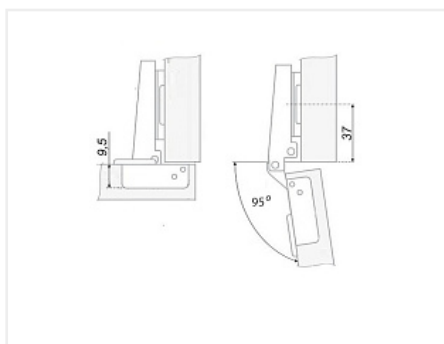

Материал двери:	ДСП/МДФ/Дерево
Эксц. рег-ка высоты на планке:	нет
Производитель:	Китай
Серия:	Slide on
Наложение:	накладная
Тип:	Петля мебельная
Плавное закрывание:	нет
Цвет:	никель
Тип монтажа:	Slide-on
Угол установки:	90°
Угол открывания:	95°
Толщина фасада:	Для стандартных фасадов
Толщина боковины:	Для стандартных боковин
Диаметр чашки, мм:	26
Эксц. рег-ка глубины на петле:	нет
Присадка чашки, мм:	38
Глубина чашки, мм:	9.5
Количество в упаковке:	250 шт

Код:
112434

Склад

Ваша цена: Розница

30.83 руб./шт

Дополнительные изображения: