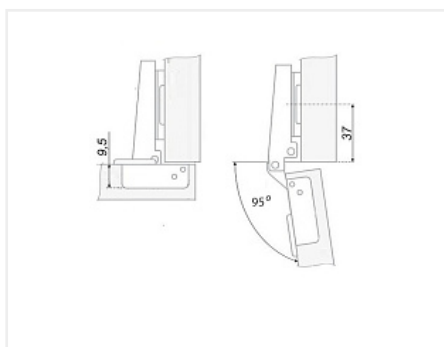

Материал двери:	ДСП/МДФ/Дерево
Экск. рег-ка высоты на планке:	нет
Производитель:	Китай
Серия:	Slide on
Наложение:	накладная
Плавное закрывание:	нет
Цвет:	никель
Тип монтажа:	Slide-on
Угол установки:	90°
Угол открывания:	95°
Толщина фасада:	Для стандартных фасадов
Толщина боковины:	Для стандартных боковин
Диаметр чашки, мм:	26
Экск. рег-ка глубины на петле:	нет
Присадка чашки, мм:	38
Глубина чашки, мм:	9.5
Количество в упаковке:	250 шт

Код:
112434

Склад

Ваша цена: Розница

31.83 руб./шт

Дополнительные изображения: