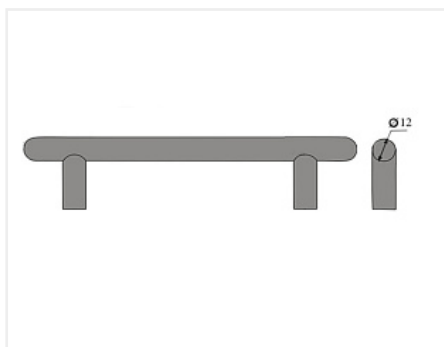

## Ручка рейлинговая RE 1008 320/400, металлическая, матовый хром

Модификации:	<b>Ручка рейлинговая RE 10XX</b>
Параметры модификаций:	<b>Межцентровое расстояние, мм, Цвет</b>
Общий цвет:	<b>серый</b>
Производитель:	<b>Китай</b>
Серия:	<b>Модерн</b>
Материал:	<b>сталь</b>
Модель:	<b>Рейлинговая</b>
Межцентровое расстояние, мм:	<b>320</b>
Цвет:	<b>матовый хром</b>
Количество в упаковке:	<b>50 комп.</b>

### Описание

Длина 400 мм.  
Присадка 320 мм.

Высота 31 мм.

Диаметр ручки 12 мм.

Вес: 372 гр

Материал: металл

### Сопутствующие товары

Код	Название	Цена за единицу
-----	----------	-----------------

119227		Винт с полукруглой головкой M4x20 DIN967	1.66 руб.
110676		Винт с полукруглой головкой M4x25 DIN967	1.45 руб.
103179		Винт с полукруглой головкой M4x30 DIN967	2.59 руб.
119431		Винт с полукруглой головкой M4x20-45 универсальный DIN967	3.24 руб.
142147		Шайба пластмассовая под M4, белый (1000 шт)	214.64 руб.
142146		Шайба пластмассовая под M4, прозрачный (1000 шт)	216.09 руб.