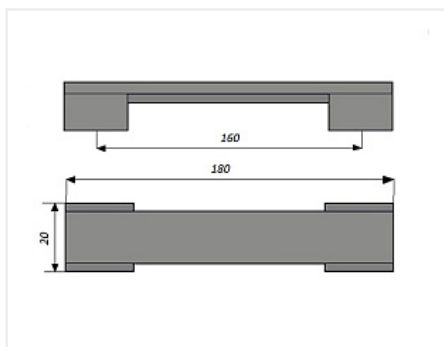

Для сборки вам обязательно понадобится:

Ручки
мебельные

Описание