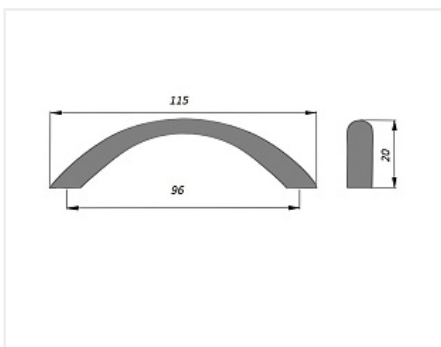

Ручка мебельная, дуга Kalin 5015-02, Китай, металл, 96 мм, сатин

Модификации:	дуга Kalin 50xx
Параметры модификаций:	Цвет, Межцентровое расстояние, мм
Общий цвет:	серый
Производитель:	Китай
Серия:	Модерн
Материал:	ZnAl (цинковый сплав)
Модель:	Скоба
Межцентровое расстояние, мм:	96
Цвет:	сатин
Количество в упаковке:	500 шт

Код:
181050

Склад

Ваша цена: Розница

102.82 руб./шт

Дополнительные изображения:

Для сборки вам обязательно понадобится:

Ручки
мебельные

Обязательные комплектующие

Код	Название	Цена за единицу
181404	Ручка мебельная, кнопка 6045-02, Китай, металл, сатин	121.70 руб.

Сопутствующие товары