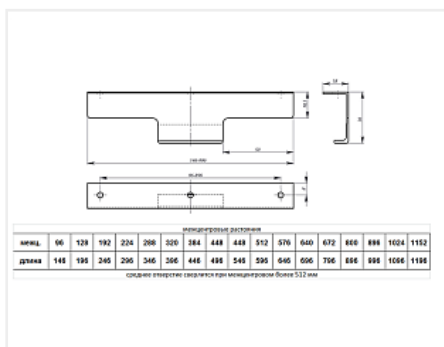

Ручка-профиль, торцевая PN(11)01, 224/296 мм, алюминий, матовый хром, Валмакс

Модификации:	Ручка-профиль, торцевая PN11(01)
Параметры модификаций:	Длина, мм, Межцентровое расстояние, мм
Общий цвет:	серый
Производитель:	Валмакс
Серия:	Модерн
Материал:	алюминий
Модель:	Профильная
Межцентровое расстояние, мм:	224
Цвет:	матовый хром
Длина, мм:	296
Количество в упаковке:	30 шт

Код:
191647

Склад

Ваша цена: Розница

252.98 руб./шт

Дополнительные изображения:

Сопутствующие товары

Код	Изображение	Название	Цена за единицу
119227		Винт с полукруглой головкой M4x20 DIN967	1.50 руб.
110676		Винт с полукруглой головкой M4x25 DIN967	1.33 руб.
103179		Винт с полукруглой головкой M4x30 DIN967	2.35 руб.

119431

Винт с полукруглой головкой М4х20-45 универсальный DIN967

2.93 руб.

142147

Шайба пластмассовая под М4, белый (1000 шт)

214.64 руб.

142146

Шайба пластмассовая под М4, прозрачный (1000 шт)