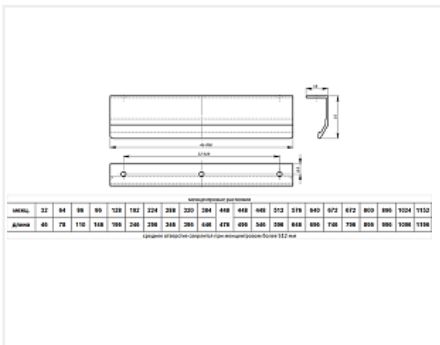

Ручка-профиль, торцевая PN(15)03, 384/446 мм, алюминий, матовый хром, Валмакс

Модификации:	Ручка-профиль, торцевая PN(15)03
Параметры модификаций:	Длина, мм, Межцентровое расстояние, мм
Общий цвет:	серый
Производитель:	Валмакс
Серия:	Модерн
Материал:	алюминий
Модель:	Профильная
Межцентровое расстояние, мм:	384
Цвет:	матовый хром
Длина, мм:	446
Количество в упаковке:	15 шт

Код:
191607

Акция

Ваша цена: Розница

353.24 руб./шт

Дополнительные изображения:

Сопутствующие товары

Код	Изображение	Название	Цена за единицу
119227		Винт с полукруглой головкой M4x20 DIN967	1.49 руб.
110676		Винт с полукруглой головкой M4x25 DIN967	1.32 руб.
103179		Винт с полукруглой головкой M4x30 DIN967	2.34 руб.

119431

Винт с полукруглой головкой М4х20-45 универсальный DIN967

2.92 руб.

142147

Шайба пластмассовая под М4, белый (1000 шт)

214.64 руб.

142146

Шайба пластмассовая под М4, прозрачный (1000 шт)