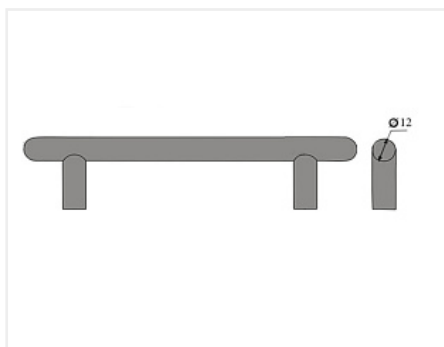

## Ручка рейлинговая RE 1008 352/432, металлическая, матовый хром

Модификации:	<b>Ручка рейлинговая RE 10XX</b>
Параметры модификаций:	<b>Межцентровое расстояние, мм, Цвет</b>
Общий цвет:	<b>серый</b>
Производитель:	<b>Китай</b>
Серия:	<b>Модерн</b>
Материал:	<b>сталь</b>
Модель:	<b>Рейлинговая</b>
Межцентровое расстояние, мм:	<b>352</b>
Цвет:	<b>матовый хром</b>
Количество в упаковке:	<b>50 комп.</b>

### Описание

Длина 432 мм.  
Присадка 352 мм.

Высота 31 мм.

Диаметр ручки 12 мм.

Вес: 402 гр

Материал: металл

### Сопутствующие товары

Код	Название	Цена за единицу
-----	----------	-----------------

119227		Винт с полукруглой головкой M4x20 DIN967	1.66 руб.
110676		Винт с полукруглой головкой M4x25 DIN967	1.45 руб.
103179		Винт с полукруглой головкой M4x30 DIN967	2.59 руб.
119431		Винт с полукруглой головкой M4x20-45 универсальный DIN967	3.24 руб.
142147		Шайба пластмассовая под M4, белый (1000 шт)	214.64 руб.
142146		Шайба пластмассовая под M4, прозрачный (1000 шт)	216.09 руб.