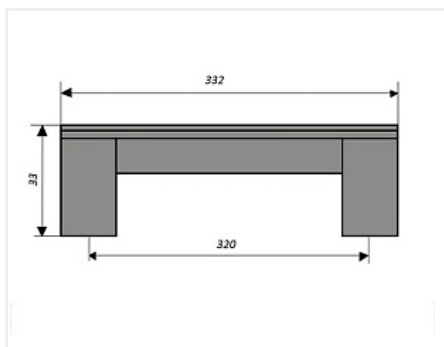

Ручка рейлинговая RS152AL/МС 320 мм, Китай, анодированный алюминий

Модификации:	Ручка рейлинговая RS152
Параметры модификаций:	Межцентровое расстояние, мм
Общий цвет:	серый
Производитель:	Китай
Серия:	Модерн
Материал:	алюминий
Модель:	Рейлинговая
Межцентровое расстояние, мм:	320
Цвет:	матовый хром
Количество в упаковке:	150 шт

Код:
113901

Распродажа

Ваша цена: Розница

493.10 руб./шт

Дополнительные изображения:

уценка, небольшие потертости/царапинки

Описание

>Длина 332 мм.
Присадка 320 мм.
Высота 33 мм.
Вес: 134 гр
Материал: металл