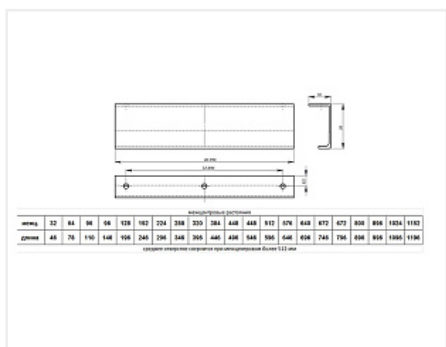

Ручка-профиль, торцевая PN(11)03, 384/446 мм, алюминий, матовый хром, Валмакс

Модификации:	Ручка-профиль, торцевая PN(11)03
Параметры модификаций:	Межцентровое расстояние, мм, Длина, мм, Цвет
Общий цвет:	серый
Производитель:	Валмакс
Серия:	Модерн
Материал:	алюминий
Модель:	Профильная
Межцентровое расстояние, мм:	384
Цвет:	матовый хром
Длина, мм:	446
Количество в упаковке:	15 шт

Код:
191627

Склад

Ваша цена: Розница

375.98 руб./шт

Дополнительные изображения:

Сопутствующие товары

Код	Изображение	Название	Цена за единицу
119227		Винт с полукруглой головкой M4x20 DIN967	1.50 руб.
110676		Винт с полукруглой головкой M4x25 DIN967	1.33 руб.
103179		Винт с полукруглой головкой M4x30 DIN967	2.35 руб.