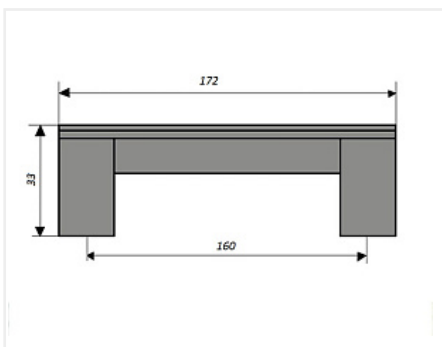

Ручка рейлинговая RS152AL/МС 160 мм, Китай, анодированный алюминий

Модификации:	Ручка рейлинговая RS152
Параметры модификаций:	Межцентровое расстояние, мм
Общий цвет:	серый
Производитель:	Китай
Серия:	Модерн
Материал:	алюминий
Модель:	Рейлинговая
Межцентровое расстояние, мм:	160
Цвет:	матовый хром
Количество в упаковке:	200 шт

Код:
182224

Распродажа

Ваша цена: Розница

114.09 руб./шт

Дополнительные изображения:

уценка, есть дефект

Описание

Длина 172 мм.

Присадка 160 мм.

Высота 33 мм.

Вес: 90 гр

Материал: металл

Сопутствующие товары

Код	Название	Цена за единицу
119227	Винт с полукруглой головкой M4x20 DIN967	1.50 руб.

			
110676		Винт с полукруглой головкой M4x25 DIN967	1.33 руб.
103179		Винт с полукруглой головкой M4x30 DIN967	2.35 руб.
119431		Винт с полукруглой головкой M4x20-45 универсальный DIN967	2.93 руб.
142147		Шайба пластмассовая под M4, белый (1000 шт)	214.64 руб.
142146		Шайба пластмассовая под M4, прозрачный (1000 шт)	216.09 руб.