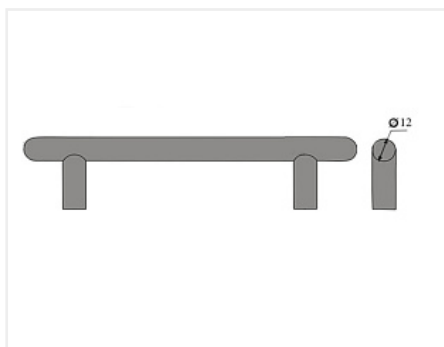

Ручка рейлинговая RE 1008 160/220, металлическая, матовый хром

Модификации:	Ручка рейлинговая RE 10XX
Параметры модификаций:	Межцентровое расстояние, мм, Цвет
Общий цвет:	серый
Производитель:	Китай
Серия:	Модерн
Материал:	сталь
Модель:	Рейлинговая
Межцентровое расстояние, мм:	160
Цвет:	матовый хром
Количество в упаковке:	100 комп.

Код:
110164

Склад

Ваша цена: Розница

145.51 руб./комп.

Дополнительные изображения:

Описание

Длина 220 мм.
Присадка 160 мм.

Высота 31 мм.

Диаметр ручки 12 мм.

Вес: 210 гр

Материал: металл

Сопутствующие товары

Код	Название	Цена за единицу
-----	----------	-----------------

119227		Винт с полукруглой головкой M4x20 DIN967	1.66 руб.
110676		Винт с полукруглой головкой M4x25 DIN967	1.45 руб.
103179		Винт с полукруглой головкой M4x30 DIN967	2.59 руб.
119431		Винт с полукруглой головкой M4x20-45 универсальный DIN967	3.24 руб.
142147		Шайба пластмассовая под M4, белый (1000 шт)	214.64 руб.
142146		Шайба пластмассовая под M4, прозрачный (1000 шт)	216.09 руб.