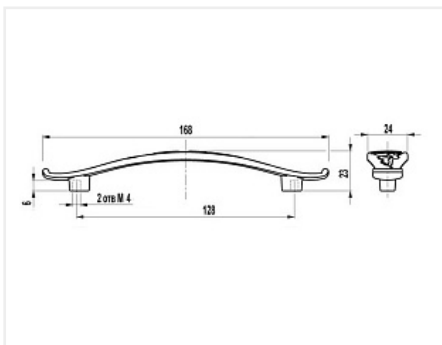

Для сборки вам обязательно понадобится:

Ручки
мебельные

Обязательные комплектующие

Код	Название	Цена за единицу
191897	Ручка мебельная, кнопка FM-078, 32 мм, белая/красная эмаль, хром, Валмакс	129.82 руб.

Сопутствующие товары