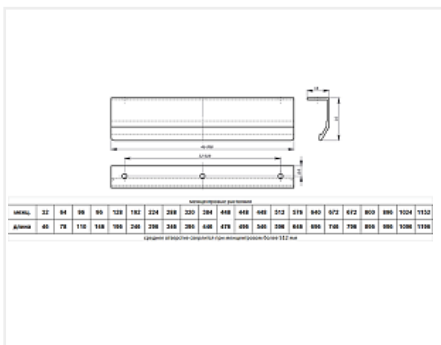

Ручка-профиль, торцевая PN(15)03, 672/796 мм, алюминий, матовый хром, Валмакс

| | |
|------------------------------|---|
| Модификации: | Ручка-профиль, торцевая PN(15)03 |
| Параметры модификаций: | Длина, мм, Межцентровое расстояние, мм |
| Общий цвет: | серый |
| Производитель: | Валмакс |
| Серия: | Модерн |
| Материал: | алюминий |
| Модель: | Профильная |
| Межцентровое расстояние, мм: | 672 |
| Цвет: | матовый хром |
| Длина, мм: | 796 |
| Количество в упаковке: | 10 шт |

Код:
191613

Акция

Ваша цена: Розница

683.82 руб./шт

Дополнительные изображения:

Сопутствующие товары

| Код | Изображение | Название | Цена за единицу |
|--------|-------------|--|-----------------|
| 119227 | | Винт с полукруглой головкой M4x20 DIN967 | 1.50 руб. |
| 110676 | | Винт с полукруглой головкой M4x25 DIN967 | 1.33 руб. |
| 103179 | | Винт с полукруглой головкой M4x30 DIN967 | 2.35 руб. |

119431

Винт с полукруглой головкой М4х20-45 универсальный DIN967

2.93 руб.

142147

Шайба пластмассовая под М4, белый (1000 шт)

214.64 руб.

142146

Шайба пластмассовая под М4, прозрачный (1000 шт)