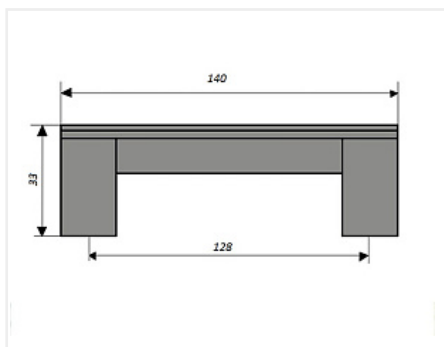

Ручка рейлинговая RS152AL/МС 128 мм, Китай, анодированный алюминий

Модификации:	Ручка рейлинговая RS152
Параметры модификаций:	Межцентровое расстояние, мм
Общий цвет:	серый
Производитель:	Китай
Серия:	Модерн
Материал:	алюминий
Модель:	Рейлинговая
Межцентровое расстояние, мм:	128
Цвет:	матовый хром
Количество в упаковке:	250 комп.

Код:
113900

Распродажа

Ваша цена: Розница

395.64 руб./комп.

Дополнительные изображения:

уценка, есть дефект

Описание

Длина 140 мм
Присадка 128 мм.
Высота 33 мм.
Вес: 80 гр
Материал: металл