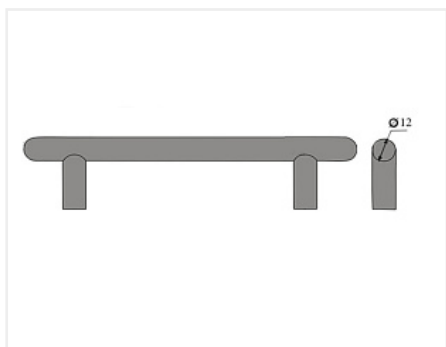

Ручка рейлинговая RE 1008 096/156, металлическая, матовый хром

Модификации:	Ручка рейлинговая RE 10XX
Параметры модификаций:	Межцентровое расстояние, мм, Цвет
Общий цвет:	серый
Производитель:	Китай
Серия:	Модерн
Материал:	сталь
Модель:	Рейлинговая
Межцентровое расстояние, мм:	96
Цвет:	матовый хром
Количество в упаковке:	100 комп.

Код:
110162**Склад**

Ваша цена: Розница

86.88 руб./комп.

Дополнительные изображения:

Описание

Длина 156 мм.
Присадка 96 мм.

Высота 31 мм.

Диаметр ручки 12 мм.

Вес: 158 гр

Материал: металл

Сопутствующие товары

Код	Изображение	Название	Цена за единицу
119227		Винт с полукруглой головкой M4x20 DIN967	1.50 руб.
110676		Винт с полукруглой головкой M4x25 DIN967	1.33 руб.
103179		Винт с полукруглой головкой M4x30 DIN967	2.35 руб.
119431		Винт с полукруглой головкой M4x20-45 универсальный DIN967	2.93 руб.
142147		Шайба пластмассовая под M4, белый (1000 шт)	214.64 руб.
142146		Шайба пластмассовая под M4, прозрачный (1000 шт)	216.09 руб.