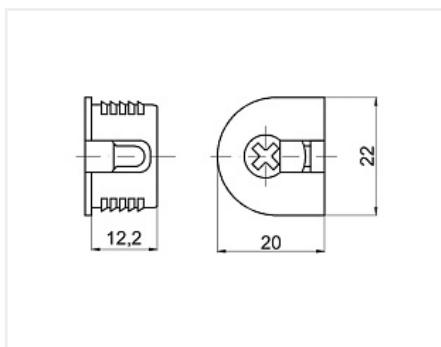

Стяжка-полкодержатель VB 35M/16, белая, пластмассовая Art. 9064890, Hettich

Модификации:	Стяжка-полкодержатель
Параметры модификаций:	Цвет, Материал корпуса, Производитель, Тип корпуса
Материал корпуса:	пластик
Тип корпуса:	круглый
Art.Hettich:	9064890
Производитель:	Hettich
Вид крепежа:	Стяжки-полкодержатели
Тип:	Корпус
Материал:	металл / пластик
Шлиц:	крест
Цвет:	белый
Количество в упаковке:	1000 шт

Код: 114787 Артикул: 9064890

Склад

Ваша цена: Розница
19.85 руб./шт

Дополнительные изображения:

Для сборки вам обязательно понадобится:

Описание

Стяжка-полкодержатель VB 35V/16

Комфортное затягивание отверткой, расположенной под углом 25 градусов к оси корпуса.

Благодаря специальной конструкции эксцентрика, - натяжного элемента, возможен доступ сверху через сквозное отверстие 10мм. Например, в нижних полках с ограниченным доступом для затягивания эксцентрика снизу. Возможен вариант затягивания сверху.

Монтаж VB 35 через отверстие

В этом случае, сверлится дополнительное сквозное отверстие 10мм, через него производится затягивание и затем отверстие закрывается заглушкой. Отсутствует ослабление затянутого соединения деталей даже при повторном ослаблении и новом затягивании. Допуски компенсируются за счёт большого пути затягивания. Отсутствует смещение нижних щитов и полок в сторону боковой стенки, так как болт всегда перемещается центрично.