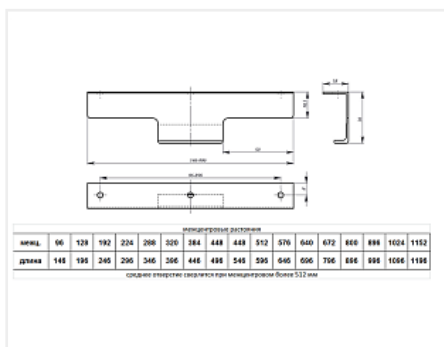

Профильная

Межцентровое
расстояние, мм:

512

Цвет:

матовый хром

Длина, мм:

596

Количество в упаковке:

10 шт

Код:
191653

Склад

Ваша цена: Розница

599.90 руб./шт

Дополнительные изображения:

Сопутствующие товары

| Код | Изображение | Название | Цена за единицу |
|--------|-------------|--|-----------------|
| 119227 | | Винт с полукруглой головкой M4x20 DIN967 | 1.49 руб. |
| 110676 | | Винт с полукруглой головкой M4x25 DIN967 | 1.32 руб. |
| 103179 | | Винт с полукруглой головкой M4x30 DIN967 | 2.34 руб. |

119431

Винт с полукруглой головкой М4х20-45 универсальный DIN967

2.92 руб.

142147

Шайба пластмассовая под М4, белый (1000 шт)

214.64 руб.

142146

Шайба пластмассовая под М4, прозрачный (1000 шт)