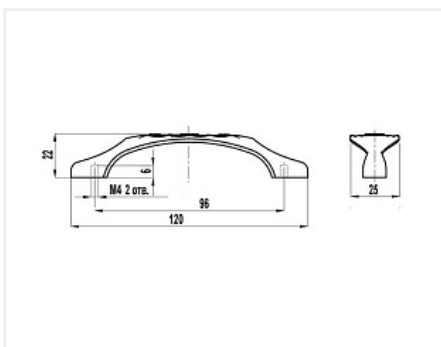

Для сборки вам обязательно понадобится:

Ручки
мебельные

Обязательные комплектующие

Код	Название	Цена за единицу
191694	Ручка мебельная, кнопка FM-086, 32 мм, старое серебро, Валмакс	261.92 руб.

Сопутствующие товары