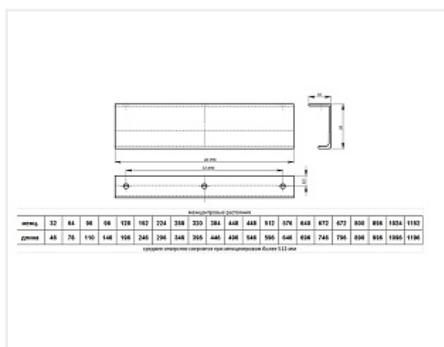

## Ручка-профиль, торцевая PN(11)03, 96/146 мм, алюминий, матовый хром, Валмакс

|                              |   |
|------------------------------|---|
| Модификации:                 | <b>Ручка-профиль, торцевая PN(11)03</b>             |
| Параметры модификаций:       | <b>Межцентровое расстояние, мм, Длина, мм, Цвет</b> |
| Общий цвет:                  | <b>серый</b>  |
| Производитель:               | <b>Валмакс</b>                                      |
| Серия:                       | <b>Модерн</b>                                       |
| Материал:                    | <b>алюминий</b>                                     |
| Модель:                      | <b>Профильная</b>                                   |
| Межцентровое расстояние, мм: | <b>96</b>   |
| Цвет:                        | <b>матовый хром</b>                                 |
| Длина, мм:                   | <b>146</b>  |
| Количество в упаковке:       | <b>30 шт</b>  |

Код:  
191621

**Склад**

Ваша цена: Розница

101.40 руб./шт

Дополнительные изображения:

119431

Винт с полукруглой головкой М4х20-45 универсальный DIN967

2.93 руб.