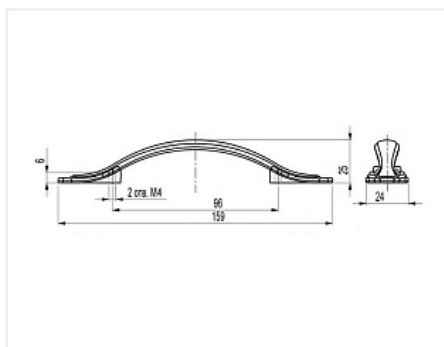

Для сборки вам обязательно понадобится:

Ручки
мебельные

Обязательные комплектующие

Код	Название	Цена за единицу
191520	Ручка мебельная, кнопка FB-033, белый пластик, старое серебро, Валмакс	131.51 руб.

Сопутствующие товары