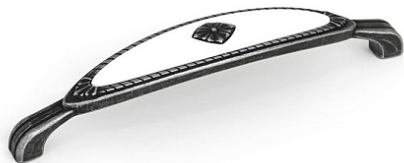

Ручка мебельная, скоба FS-138, 128 мм, белый пластик, старое серебро, Валмакс

Модификации:	скоба FS-138
Параметры модификаций:	Цвет
Общий цвет:	серый
Производитель:	Валмакс
Серия:	Керамика
Материал:	ZnAl+пластиковая вставка
Модель:	Скоба
Межцентровое расстояние, мм:	128
Цвет:	старое серебро
Количество в упаковке:	30 шт

Код:
191504

Акция

Ваша цена: Розница

330.84 руб./шт

Дополнительные изображения:

Для сборки вам обязательно понадобится:

Ручки
мебельные

Обязательные комплектующие

Код	Название	Цена за единицу
191501	 Ручка мебельная, кнопка FB-027, белый пластик, старое серебро, Валмакс	155.65 руб.

Сопутствующие товары

Код		Название	Цена за единицу
119227		Винт с полукруглой головкой M4x20 DIN967	1.49 руб.
110676		Винт с полукруглой головкой M4x25 DIN967	1.32 руб.
103179		Винт с полукруглой головкой M4x30 DIN967	2.34 руб.
119431		Винт с полукруглой головкой M4x20-45 универсальный DIN967	2.92 руб.
142147		Шайба пластмассовая под M4, белый (1000 шт)	214.64 руб.
142146		Шайба пластмассовая под M4, прозрачный (1000 шт)	216.09 руб.
191578		Петля декоративная Лофт, глянцевое олово, Metakor	364.64 руб.