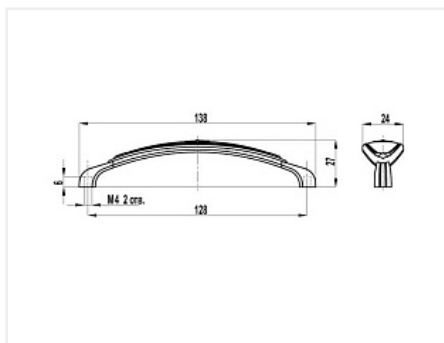

Для сборки вам обязательно понадобится:

Ручки
мебельные

Обязательные комплектующие

Код	Название	Цена за единицу
191501	Ручка мебельная, кнопка FB-027, белый пластик, старое серебро, Валмакс	155.65 руб.