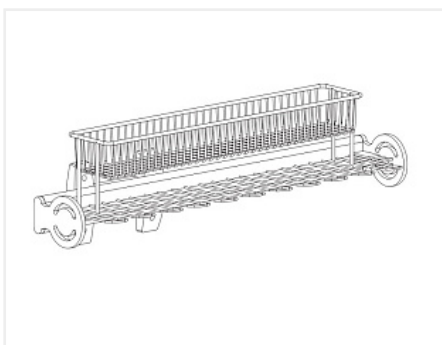

Dorwell Universale вешалка для галстуков выкатная, полкой для мелочей, 170x440x135мм, лев/прав крепление Art. 7398

Применение:	Для аксессуаров, Для галстуков
Производитель:	DORWELL
Серия:	Universale
Максимальная нагрузка, кг:	20
Материал:	алюминий / пластик, сталь
Тип выдвижения:	частичное
Плавное закрывание:	нет
Цвет:	хром / алюминий
Тип монтажа:	боковой
Количество в упаковке:	10 шт

Код: 115474 Артикул: 7398

Склад

Ваша цена: Розница

3 005.94 руб./шт

Дополнительные изображения:

Описание

Выдвижная вешалка Universale 7398 от Dorwell предоставляет хороший обзор легкой доступ к вещам. Небольшие габариты и боковое крепление позволяют установить в узком пространстве. Шариковые направляющие обеспечивают легкое и плавное выдвижение. Надежная конструкция из хромированных прутков толщиной 3 и 6 мм будет долго служить и радовать вас своим

внешним видом.

Подходит для установки в готовую мебель.

Комплектация:

- вешалка в сборе 1 шт.

- шурупы для крепления 5x18 4 шт.

- подробная инструкция по монтажу с примерами установки совместно с другим наполнением Universale.