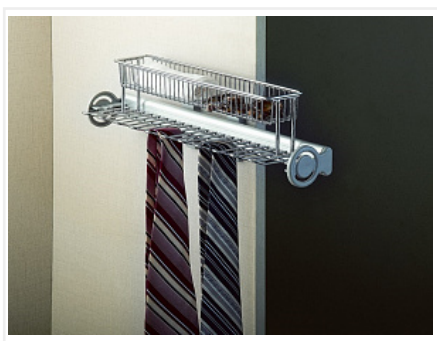

Dorwell Universale вешалка для галстуков выкатная, полкой для мелочей, 170x440x135мм, лев/прав крепление Art. 7398

Применение:	Для аксессуаров, Для галстуков
Производитель:	DORWELL
Серия:	Universale
Максимальная нагрузка, кг:	20
Материал:	алюминий / пластик, сталь
Тип выдвижения:	частичное
Плавное закрывание:	нет
Цвет:	хром / алюминий
Тип монтажа:	боковой
Количество в упаковке:	10 шт

Код: 115474 Артикул: 7398

Склад

Ваша цена: Розница

3 005.94 руб./шт

Дополнительные изображения:

Описание

Выдвижная вешалка Universale 7398 от Dorwell предоставляет хороший обзор легкой доступ к вещам. Небольшие габариты и боковое крепление позволяют установить в узком пространстве. Шариковые направляющие обеспечивают легкое и плавное выдвижение. Надежная конструкция из хромированных прутков толщиной 3 и 6 мм будет долго служить и радовать вас своим

внешним видом.

Подходит для установки в готовую мебель.

Комплектация:

- вешалка в сборе 1 шт.

- шурупы для крепления 5x18 4 шт.

- подробная инструкция по монтажу с примерами установки совместно с другим наполнением Universale.