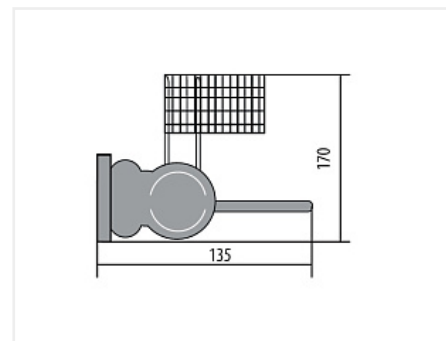

Dorwell Universale вешалка для галстуков выкатная, полкой для мелочей, 170x440x135мм, лев/прав крепление Art. 7398

Применение:	Для аксессуаров, Для галстуков
Производитель:	DORWELL
Серия:	Universale
Максимальная нагрузка, кг:	20
Материал:	алюминий / пластик, сталь
Тип выдвижения:	частичное
Плавное закрывание:	нет
Цвет:	хром / алюминий
Тип монтажа:	боковой
Количество в упаковке:	10 шт

Код: 115474 Артикул: 7398

Склад

Ваша цена: Розница

3 005.94 руб./шт

Дополнительные изображения:

Описание

Выдвижная вешалка Universale 7398 от Dorwell предоставляет хороший обзор легкой доступ к вещам. Небольшие габариты и боковое крепление позволяют установить в узком пространстве. Шариковые направляющие обеспечивают легкое и плавное выдвижение. Надежная конструкция из хромированных прутков толщиной 3 и 6 мм будет долго служить и радовать вас своим

внешним видом.

Подходит для установки в готовую мебель.

Комплектация:

- вешалка в сборе 1 шт.

- шурупы для крепления 5x18 4 шт.

- подробная инструкция по монтажу с примерами установки совместно с другим наполнением Universale.