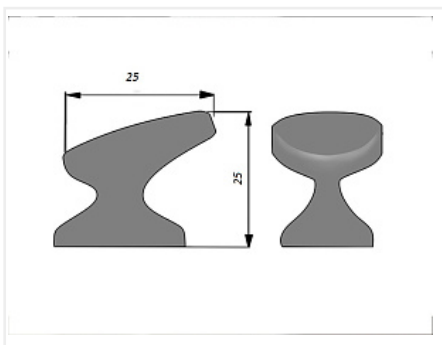

Ручка мебельная, кнопка 6045-02, Китай, металл, сатин

Модификации:	кнопка 6045
Параметры модификаций:	Цвет
Общий цвет:	серый
Производитель:	Китай
Серия:	Модерн
Материал:	ZnAl (цинковый сплав)
Модель:	Кнопка
Цвет:	сатин
Количество в упаковке:	100 комп.

Код:
181404

Склад

Ваша цена: Розница

121.70 руб./комп.

Дополнительные изображения:

Для сборки вам обязательно понадобится:

Ручки
мебельные

Обязательные комплектующие

Код	Название	Цена за единицу
181050	Ручка мебельная, дуга Kalin 5015-02, Китай, металл, 96 мм, сатин	102.82 руб.
181020	Ручка мебельная, скоба Elif 5007-02, Китай, металл, 96 мм, сатин	88.75 руб.