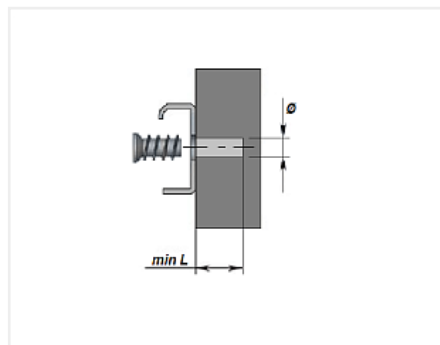

Еврошуруп 6,3х13, потай

Производитель:	Китай
Вид крепежа:	Шурупы
Тип:	Еврошуруп
Материал:	сталь оцинкованная
Тип головки:	потай
Шлиц:	крест
Длина, мм:	13
Диаметр резьбы, мм:	6.3
Диаметр присадки, мм:	5
Назначение:	для направляющих
Количество в упаковке:	10000 шт

Код:
111174

Склад

Ваша цена: Розница

0.76 руб./шт

Дополнительные изображения:

Описание

Еврошуруп - небольшой метиз, требующий предварительной подготовки отверстий под присадку. Используется для монтажа роликовых и шариковых направляющих, а так же мебельных петель.

Сопутствующие товары

Код	Изображение	Название	Цена за единицу
103280		Сверло по дереву Мастер 3D MiniMaster StopLine 5,0x50	872.55 руб.
103301		Держатель для бит магнитный 10мм / 23мм, Мастер 3D	954.45 руб.