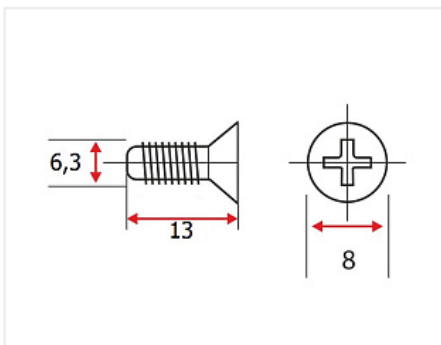

Еврошуруп 6,3х13, потай

Производитель:	Китай
Вид крепежа:	Шурупы
Тип:	Еврошуруп
Материал:	сталь оцинкованная
Тип головки:	потай
Шлиц:	крест
Длина, мм:	13
Диаметр резьбы, мм:	6.3
Диаметр присадки, мм:	5
Назначение:	для направляющих
Количество в упаковке:	10000 шт

Код:
111174

Склад

Ваша цена: Розница

0.76 руб./шт

Дополнительные изображения:

Описание

Еврошуруп - небольшой метиз, требующий предварительной подготовки отверстий под присадку. Используется для монтажа роликовых и шариковых направляющих, а так же мебельных петель.

Сопутствующие товары

Код	Изображение	Название	Цена за единицу
103280		Сверло по дереву Мастер 3D MiniMaster StopLine 5,0x50	872.55 руб.
103301		Держатель для бит магнитный 10мм / 23мм, Мастер 3D	954.45 руб.