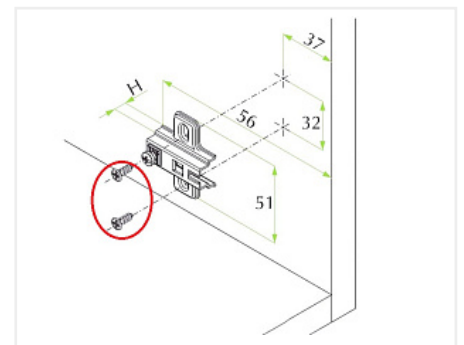

Еврошуруп 6,3х13, потай

Производитель:	Китай
Вид крепежа:	Шурупы
Тип:	Еврошуруп
Материал:	сталь оцинкованная
Тип головки:	потай
Шлиц:	крест
Длина, мм:	13
Диаметр резьбы, мм:	6.3
Диаметр присадки, мм:	5
Назначение:	для направляющих
Количество в упаковке:	10000 шт

Код:
111174

Склад

Ваша цена: Розница

0.76 руб./шт

Дополнительные изображения:

Описание

Еврошуруп - небольшой метиз, требующий предварительной подготовки отверстий под присадку. Используется для монтажа роликовых и шариковых направляющих, а так же мебельных петель.