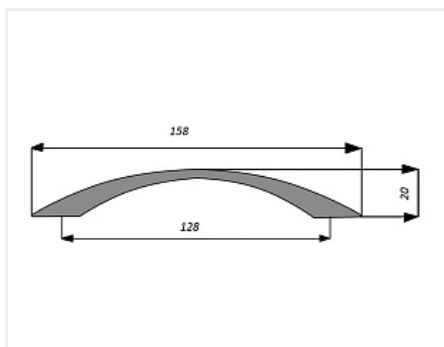

Для сборки вам обязательно понадобится:

Ручки
мебельные

Описание

Длина 165 мм.

Присадка 128 мм.

Высота 20 мм.

Вес: 90 гр

Материал: металл

Обязательные комплектующие