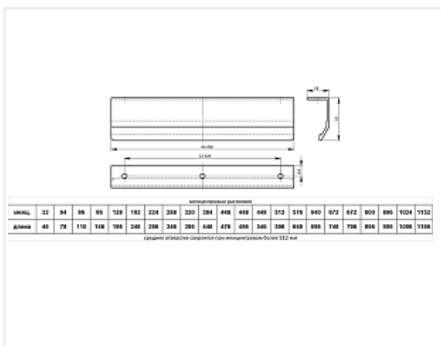

**Профильная**

Межцентровое  
расстояние, мм:

**96**

Цвет:

**матовый хром**

Длина, мм:

**146**

Количество в упаковке:

### Сопутствующие товары

Код	Изображение	Название	Цена за единицу
119227		Винт с полукруглой головкой M4x20 DIN967	1.49 руб.
110676		Винт с полукруглой головкой M4x25 DIN967	1.32 руб.
103179		Винт с полукруглой головкой M4x30 DIN967	2.34 руб.