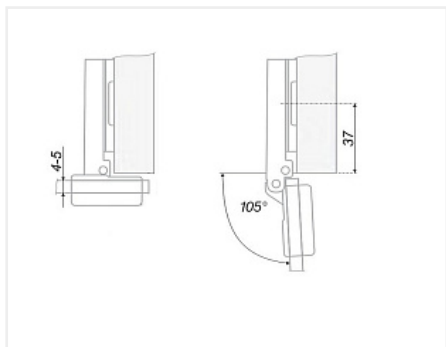

Минипетля накладная для стекла 105* slide on, крепление шурупом, с ответной планкой Н=0, крышка хром

Материал двери:	Стекло
Экск. рег-ка высоты на планке:	нет
Производитель:	Китай
Серия:	Slide on
Наложение:	накладная
Плавное закрывание:	нет
Тип монтажа:	Slide-on
Угол установки:	90°
Угол открывания:	105°
Толщина боковины:	Для стандартных боковин
Диаметр чашки, мм:	26
Экск. рег-ка глубины на петле:	нет
Толщина двери, мм:	04-5
Количество в упаковке:	200 комп.

Код:
112980

Склад

Ваша цена: Розница

53.24 руб./комп.

Дополнительные изображения:

Для сборки вам обязательно понадобится:

Описание

Четырехшарнирная мебельная минипетля для стекла

Толщина фасада, мм: 4-5

В комплект входит: петля, ответная планка Н2 без крепежа, декоративная хромированная заглушка

Монтаж ответной планки: саморезы с потайной головкой
Материал: Сталь никелированная, пластик