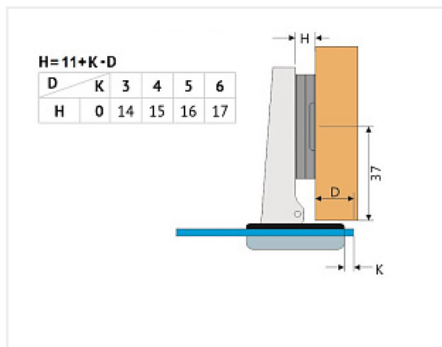

Для сборки вам обязательно понадобится: