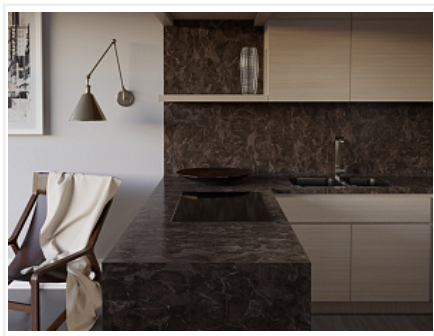

Для сборки вам обязательно понадобится:

Панки для столешниц

Столешницы Slotex (Слотекс)

Плинтус для столешниц

Описание

* Данная позиция не является складской для филиала СПб и поставляется Под Заказ

Обязательные комплектующие

Код	Название	Цена за единицу
20009362	Планка соединительная угловая левая на европодгиб 40 мм (Уз-40-R6/180Л)	1 228.00 руб.