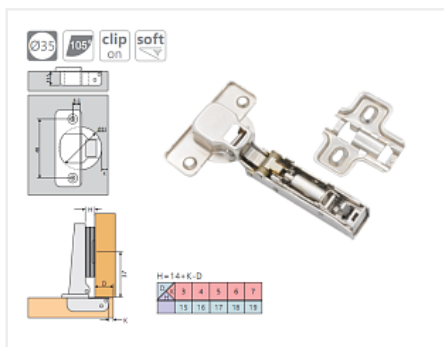

Материал двери:	ДСП/МДФ/Дерево
Ход петли:	One way (одноходовая)
Эксп. рег-ка высоты на планке:	нет
Производитель:	Китай
Серия:	Clip on с доводчиком
Наложение:	накладная
Плавное закрывание:	да
Тип монтажа:	Clip-on
Угол установки:	90°
Угол открывания:	105°
Толщина фасада:	Для стандартных фасадов
Толщина боковины:	Для стандартных боковин
Диаметр чашки, мм:	35
Эксп. рег-ка глубины на петле:	нет
Присадка чашки, мм:	48
Глубина чашки, мм:	11.5
Толщина двери, мм:	16-20
Количество в упаковке:	200 шт

Код:
112223

Склад

Ваша цена: Розница

53.95 руб./шт

Минимальная покупка: 200.000000000 шт

Дополнительные изображения: