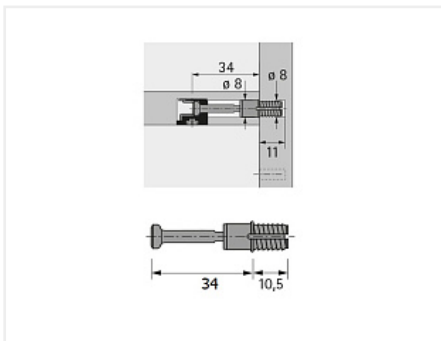

Шток быстрого монтажа DU 325 Rapid S, зажимной размер 30 мм, диаметр 8 мм Art 9046182, Hettich

Модификации:	Шток для гайки
Параметры модификаций:	Производитель, Тип штока, Присадка до центра эксцентрика, мм
Тип штока:	Распорный шток 8 мм
Присадка до центра эксцентрика, мм:	34
Art.Hettich:	9046182
Производитель:	Hettich
Вид крепежа:	Стяжки эксцентриковые
Тип:	Шток
Материал:	сталь / пластик
Диаметр присадки, мм:	8
Количество в упаковке:	2000 шт

Код: 112237 Артикул: 9046182

Склад

Ваша цена: Розница

11.80 руб./шт

Дополнительные изображения:

Для сборки вам обязательно понадобится:

Описание

Шток быстрого монтажа Hettich Rapid S является частью эксцентриковой стяжки. Шток монтируется в предварительно подготовленное углубление нужного диаметра. При стягивании муфта штока разжимается и шток выдвигается на 2-3 мм в направлении эксцентрика. Ответной частью для штока служит эксцентриковая гайка Hettich.

Обязательные комплектующие

Код	Название	Цена за единицу
115119	 Эксцентриковая стяжка Rastex 15 для плит 15/16 мм, без покрытия, Art. 9059487, Hettich	11.29 руб.

Аналоги

Код	Название	Цена за единицу
101363	 Коническая стяжка D10, 45 мм, комплект	14.77 руб.
116801	 Шток быстрого монтажа DU 333 Rapid S, зажимной размер 30 мм, диаметр 10 мм Art. 9046186, Hettich	11.80 руб.
120283	 Шток быстрого монтажа C100 "Minifix Comfort" д/отв. d=8мм, 11,5/34мм Art 262.09.302, HAFELE	10.23 руб.