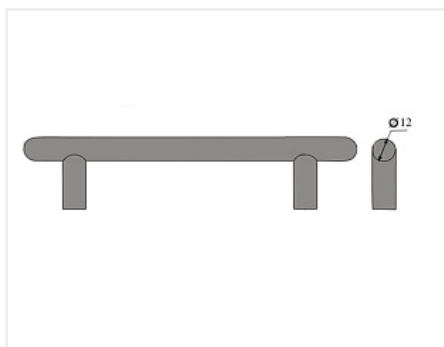

## Ручка рейлинговая RE 1004 224/304, металлическая, хром

Модификации:	<b>Ручка рейлинговая RE 10XX</b>
Параметры модификаций:	<b>Межцентровое расстояние, мм, Цвет</b>
Общий цвет:	<b>серый</b>
Производитель:	<b>Китай</b>
Серия:	<b>Модерн</b>
Материал:	<b>сталь</b>
Модель:	<b>Рейлинговая</b>
Межцентровое расстояние, мм:	<b>224</b>
Цвет:	<b>хром</b>
Количество в упаковке:	<b>100 комп.</b>

### Описание

Длина 304 мм.  
Присадка 224 мм.

Высота 31 мм.

Диаметр ручки 12 мм.

Вес: 288 гр

Материал: металл