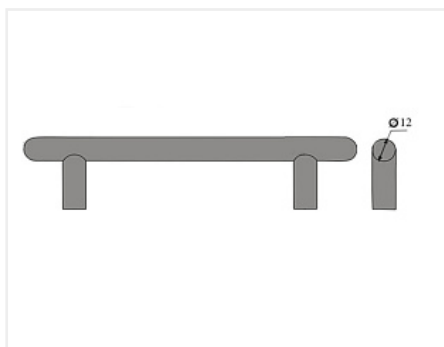

Ручка рейлинговая RE 1008 128/188, металлическая, матовый хром

Модификации:	Ручка рейлинговая RE 10XX
Параметры модификаций:	Межцентровое расстояние, мм, Цвет
Общий цвет:	серый
Производитель:	Китай
Серия:	Модерн
Материал:	сталь
Модель:	Рейлинговая
Межцентровое расстояние, мм:	128
Цвет:	матовый хром
Количество в упаковке:	150 комп.

Код:
110163**Склад**

Ваша цена: Розница

85.93 руб./комп.

Дополнительные изображения:

Описание

Длина 188 мм.
Присадка 128 мм.

Высота 31 мм.

Диаметр ручки 12 мм.

Вес: 182 гр

Материал: металл

Сопутствующие товары

Код	Изображение	Название	Цена за единицу
119227		Винт с полукруглой головкой M4x20 DIN967	1.50 руб.
110676		Винт с полукруглой головкой M4x25 DIN967	1.33 руб.
103179		Винт с полукруглой головкой M4x30 DIN967	2.35 руб.
119431		Винт с полукруглой головкой M4x20-45 универсальный DIN967	2.93 руб.
142147		Шайба пластмассовая под M4, белый (1000 шт)	214.64 руб.
142146		Шайба пластмассовая под M4, прозрачный (1000 шт)	216.09 руб.