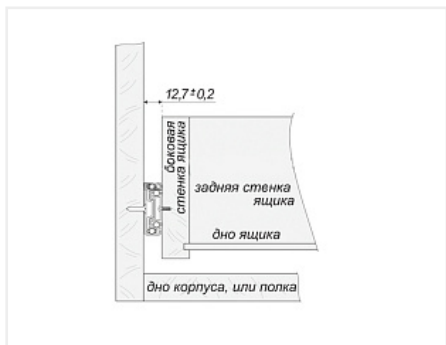

Для сборки вам обязательно понадобится:

Замки и шпингалеты

Описание

Материал: сталь

Покрытие: оцинкованное

Длина: 350 мм

Полное выдвижение

Максимальная нагрузка: 20 кг

Обязательные комплектующие