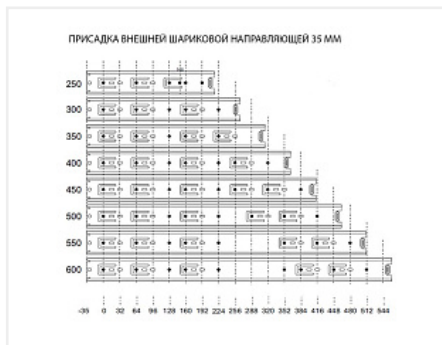

Для сборки вам обязательно понадобится:

Замки и шпингалеты

Описание

Материал: сталь

Покрытие: оцинкованное

Длина: 350 мм

Полное выдвижение

Максимальная нагрузка: 20 кг

Обязательные комплектующие