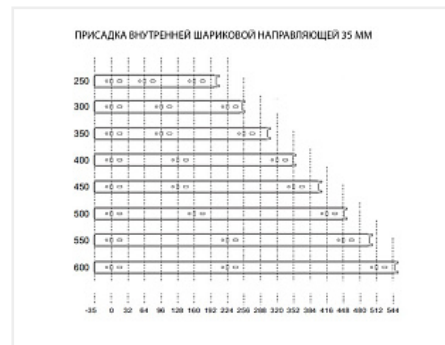

Для сборки вам обязательно понадобится:

Замки и шпингалеты

Описание

Материал: сталь

Покрытие: оцинкованное

Длина: 350 мм

Полное выдвижение

Максимальная нагрузка: 20 кг

Обязательные комплектующие