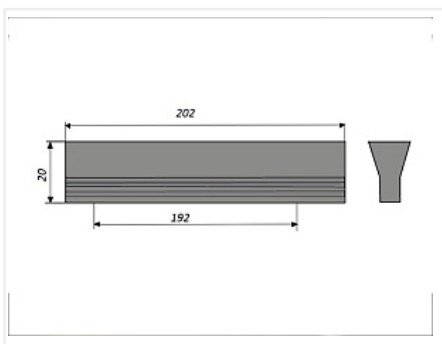

Ручка-профиль RS057MC 192 мм, Китай, алюминий, матовый хром

Модификации:	Ручка-профиль RS057
Параметры модификаций:	Межцентровое расстояние, мм, Длина, мм
Общий цвет:	серый
Производитель:	Китай
Серия:	Модерн
Материал:	алюминий
Модель:	Профильная
Межцентровое расстояние, мм:	192
Цвет:	матовый хром
Количество в упаковке:	200 шт

Код:
113867**Распродажа**

Ваша цена: Розница

77.96 руб./шт

Дополнительные изображения:

Для сборки вам обязательно понадобится:

Ручки
мебельные

Описание

Длина 205 мм.
Присадка 192 мм.
Высота 20 мм.
Вес: 78 гр
Материал: металл