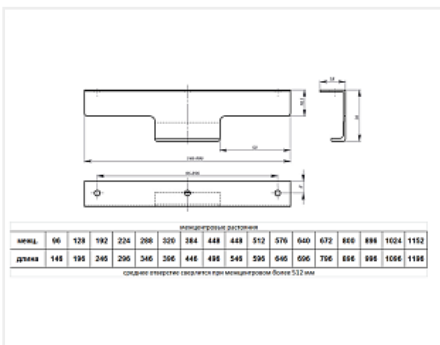

## Ручка-профиль, торцевая PN(11)01, 320/396 мм, алюминий, матовый хром, Валмакс

Модификации:	<b>Ручка-профиль, торцевая PN11(01)</b>
Параметры модификаций:	<b>Длина, мм, Межцентровое расстояние, мм</b>
Общий цвет:	<b>серый</b>
Производитель:	<b>Валмакс</b>
Серия:	<b>Модерн</b>
Материал:	<b>алюминий</b>
Модель:	<b>Профильная</b>
Межцентровое расстояние, мм:	<b>320</b>
Цвет:	<b>матовый хром</b>
Длина, мм:	<b>396</b>
Количество в упаковке:	<b>10 шт</b>

## Сопутствующие товары

Код	Изображение	Название	Цена за единицу
119227		Винт с полукруглой головкой M4x20 DIN967	1.49 руб.
110676		Винт с полукруглой головкой M4x25 DIN967	1.32 руб.
103179		Винт с полукруглой головкой M4x30 DIN967	2.34 руб.