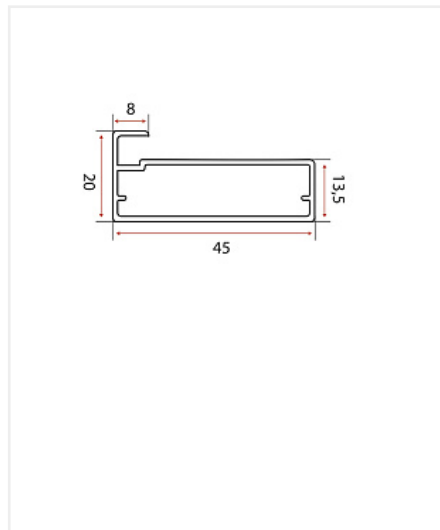

DS10 Профиль для фасадов широкий 20x45x2950, кант 8 мм, матовое серебро

Цвет: **серебряный**
Покрытие: **анодирование**
Количество в упаковке: **10 шт**

Код:
122623

Склад

Ваша цена: Розница

2 070.28 руб./шт

Дополнительные изображения:

Для сборки вам обязательно понадобится:

Описание

Максимальная глубина чашки петли 12 мм.
Ширина и высота заполнения на 5 мм меньше габаритов фасада.
Не рекомендуется делать фасады больше 2500 x 600 мм.

Обязательные комплектующие