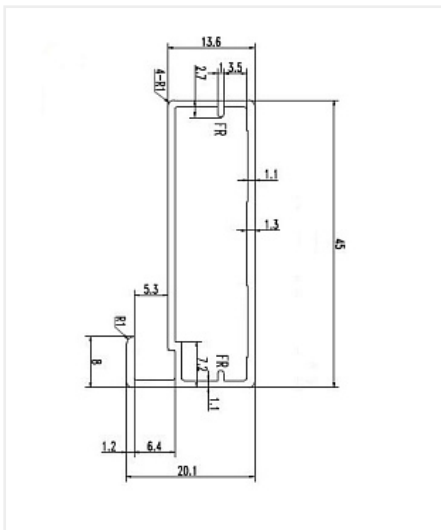

DS10 Профиль для фасадов широкий 20x45x2950, кант 8 мм, матовое серебро

Цвет: **серебряный**
Покрытие: **анодирование**
Количество в упаковке: **10 шт**

Код:
122623

Склад

Ваша цена: Розница

2 070.28 руб./шт

Дополнительные изображения:

Для сборки вам обязательно понадобится:

Описание

Максимальная глубина чашки петли 12 мм.
Ширина и высота заполнения на 5 мм меньше габаритов фасада.
Не рекомендуется делать фасады больше 2500 x 600 мм.

Обязательные комплектующие