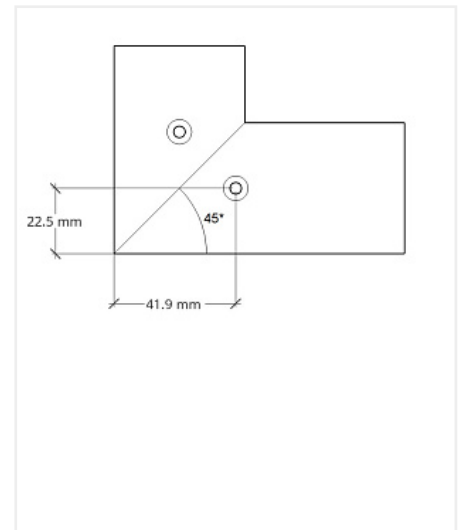

DS10 Профиль для фасадов широкий 20x45x2950, кант 8 мм, матовое серебро

Цвет: **серебряный**
Покрытие: **анодирование**
Количество в упаковке: **10 шт**

Код:
122623

Склад

Ваша цена: Розница

2 070.28 руб./шт

Дополнительные изображения:

Для сборки вам обязательно понадобится:

Описание

Максимальная глубина чашки петли 12 мм.
Ширина и высота заполнения на 5 мм меньше габаритов фасада.
Не рекомендуется делать фасады больше 2500 x 600 мм.

Обязательные комплектующие