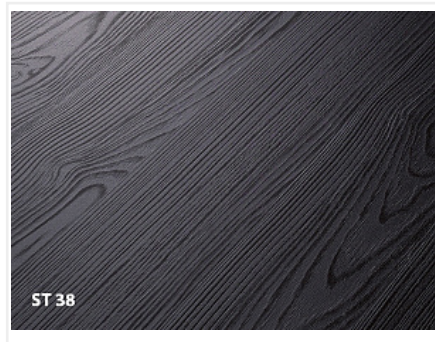

Дополнительные изображения:

Для сборки вам обязательно понадобится:

Кромка ABS
Egger

Защитные
планки, Царга

Описание

Однотонный декор Чёрный снова активно входит в моду, в частности, в выразительных черно-белых контрастах. В соответствии с трендом «Структура и цвет» Чёрный представлен с рядом выразительных поверхностей, которые слегка смягчают интенсивность цвета. Так, структура ST38 Филвуд хвойный придает декору U999 яркий характер глубоко рельефной поверхности хвойной древесины.

Обязательные комплектующие

Код	Название	Цена за единицу