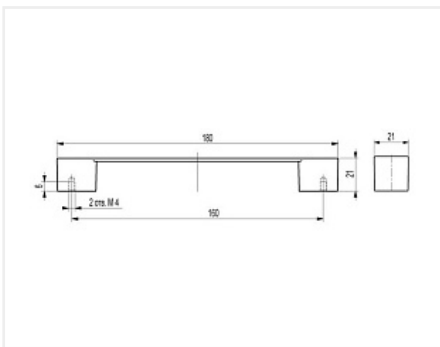

Ручка мебельная, скоба FS-043, 160 мм, матовый хром (St светлый), Валмакс

| | |
|------------------------------|--|
| Модификации: | скоба FS-043 |
| Параметры модификаций: | Цвет, Межцентровое расстояние, мм |
| Общий цвет: | серый |
| Производитель: | Валмакс |
| Серия: | Модерн |
| Материал: | ZnAl (цинковый сплав) |
| Модель: | Скоба |
| Межцентровое расстояние, мм: | 160 |
| Цвет: | матовый хром |
| Количество в упаковке: | 18 шт |

Код:
191491

Акция

Ваша цена: Розница

533.34 руб./шт

Дополнительные изображения:

Сопутствующие товары

| Код | Изображение | Название | Цена за единицу |
|--------|-------------|---|-----------------|
| 119227 | | Винт с полукруглой головкой M4x20 DIN967 | 1.66 руб. |
| 110676 | | Винт с полукруглой головкой M4x25 DIN967 | 1.45 руб. |
| 103179 | | Винт с полукруглой головкой M4x30 DIN967 | 2.59 руб. |
| 119431 | | Винт с полукруглой головкой M4x20-45 универсальный DIN967 | 3.24 руб. |