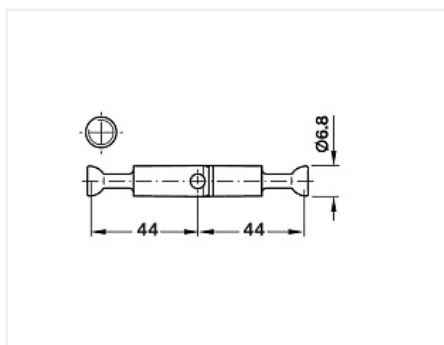

Шток двойной Minifix 44/44мм, д/отв. d=8мм. Регулируемый угол. Сталь без покрытия Art. 262.12.037, HAFELE

Модификации:	Шток для гайки
Параметры модификаций:	Производитель, Тип штока, Присадка до центра эксцентрика, мм
Тип штока:	С шарнирным соединением
Присадка до центра эксцентрика, мм:	44/44
Производитель:	Hafele
Вид крепежа:	Стяжки эксцентриковые
Тип:	Шток
Материал:	сталь оцинкованная
Диаметр присадки, мм:	8
Количество в упаковке:	500 шт

Код: 122558 Артикул: 262.12.037

Склад

Ваша цена: Розница

58.11 руб./шт

Дополнительные изображения:

— Болты для соединения на ус с шарниром

Указание
В следующей таблице размеры для расстояния F на относятся к углам для соединения на ус с размером отверстий для сверления 44 мм. Диаметр отверстий для сверления F должен вычитаться 20 мм. Размер для трубчатых сверлений D соответствует трубчатому сверлению D применяемого корпуса стержня Minifix. Все значения в мм.

Таблица размеров для расстояния F

Угол соединения	Точность деталей, мм															
90°	50,0	50,5	51,0	52,0	53,0	53,5	54,5	55,0	55,5	56,5	57,0	58,0	58,5	59,0	60,0	61,0
100°	49,0	49,5	50,3	50,7	51,1	51,5	52,3	52,4	53,2	53,6	54,3	54,9	55,2	57,4	58,3	
110°	48,2	48,6	49,2	49,8	50,0	50,6	50,7	51,5	51,7	52,1	52,9	53,1	54,2	55,2	56,0	
120°	47,8	47,9	48,3	48,8	48,9	49,2	49,8	49,8	50,4	50,8	51,3	51,4	52,4	53,2	53,8	
130°	46,8	47,0	47,4	47,7	48,0	48,2	48,4	48,7	49,1	49,4	49,7	50,1	50,8	51,5	51,9	
140°	45,5	45,7	45,9	46,3	46,5	46,7	47,3	47,3	48,0	48,0	48,2	48,8	48,8	50,0	50,5	51,1
160°	46,6	45,7	46,0	46,1	46,2	46,3	46,5	46,7	46,9	47,1	47,3	47,4	47,8	48,0	48,0	48,0
180°	45,0	45,1	45,3	45,4	45,5	45,5	45,7	45,8	45,9	46,0	46,1	46,2	46,8	46,8	46,8	47,0
190°	44,5	44,6	44,8	44,7	44,7	44,8	44,8	44,9	44,9	44,9	45,0	45,1	45,2	45,3	45,4	45,5
195°	44,0	44,0	44,2	44,3	44,3	44,3	44,3	44,3	44,3	44,3	44,3	44,3	44,3	44,3	44,3	44,3