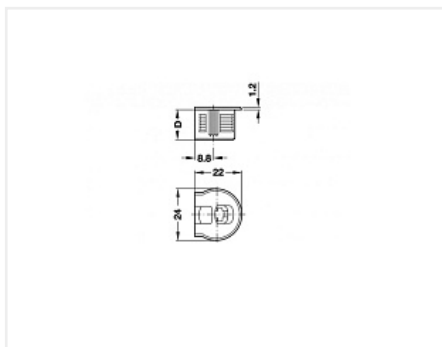

Стяжка-полкодержатель RAFIX 20, белый алюминий, пластмассовая Art. 263.10.203, HAFELE

Модификации:	Стяжка-полкодержатель
Параметры модификаций:	Цвет, Материал корпуса, Производитель, Тип корпуса
Материал корпуса:	пластик
Тип корпуса:	круглый
Производитель:	Hafele
Вид крепежа:	Стяжки-полкодержатели
Тип:	Корпус
Материал:	металл / пластик
Шлиц:	крест
Цвет:	белый алюминий
Количество в упаковке:	1000 шт

Код: 121997   Артикул: 263.10.203

Склад

Ваша цена: Розница

31.49 руб./шт

Дополнительные изображения:

Для сборки вам обязательно понадобится:

Крепеж разный

Описание

Цвет RAL 9006

Относится к тёмно-светлым металлизированным тонам.

Русское название - "Бело-алюминиевый", английское - "WhiteAluminium".