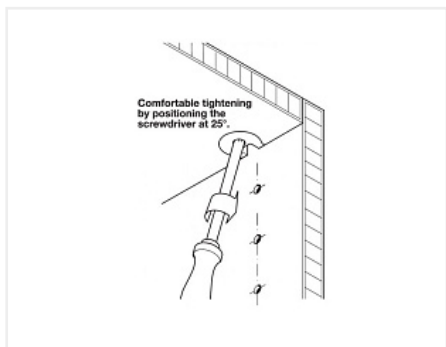

Стяжка-полкодержатель RAFIX 20, белый алюминий, пластмассовая Art. 263.10.203, HAFELE

Модификации:	Стяжка-полкодержатель
Параметры модификаций:	Цвет, Материал корпуса, Производитель, Тип корпуса
Материал корпуса:	пластик
Тип корпуса:	круглый
Производитель:	Hafele
Вид крепежа:	Стяжки-полкодержатели
Тип:	Корпус
Материал:	металл / пластик
Шлиц:	крест
Цвет:	белый алюминий
Количество в упаковке:	1000 шт

Код: 121997   Артикул: 263.10.203

Склад

Ваша цена: Розница

31.49 руб./шт

Дополнительные изображения:

Для сборки вам обязательно понадобится:

Крепеж разный

Описание

Цвет RAL 9006

Относится к тёмно-светлым металлизированным тонам.

Русское название - "Бело-алюминиевый", английское - "WhiteAluminium".