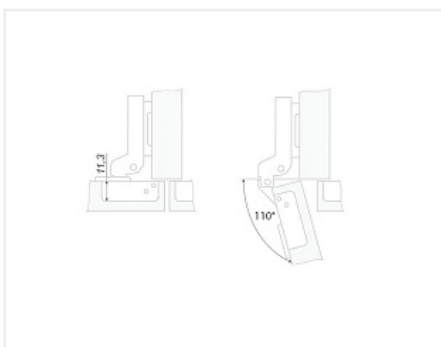

Материал двери:	ДСП/МДФ/Дерево
Ход петли:	Two way (двухходовая)
Экск. рег-ка высоты на планке:	нет
Производитель:	LID
Серия:	Slide on
Наложение:	полунакладная
Плавное закрывание:	нет
Тип монтажа:	Slide-on
Угол установки:	90°
Угол открывания:	110°
Толщина фасада:	Для стандартных фасадов
Толщина боковины:	Для стандартных боковин
Диаметр чашки, мм:	35
Экск. рег-ка глубины на петле:	нет
Присадка чашки, мм:	48
Толщина двери, мм:	16-18
Количество в упаковке:	200 комп.

Код:
122981

Склад

Ваша цена: Розница

28.87 руб./комп.

Дополнительные изображения: