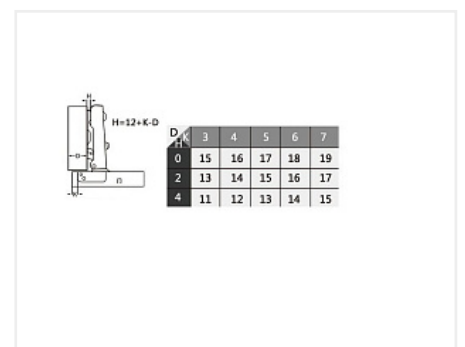

Материал двери:	ДСП/МДФ/Дерево
Ход петли:	One way (одноходовая)
Эксп. рег-ка высоты на планке:	нет
Производитель:	LID
Серия:	Clip on с доводчиком
Наложение:	накладная
Плавное закрывание:	да
Тип монтажа:	Clip-on
Угол установки:	90°
Угол открывания:	110°
Толщина фасада:	Для стандартных фасадов
Толщина боковины:	Для стандартных боковин
Диаметр чашки, мм:	35
Эксп. рег-ка глубины на петле:	нет
Присадка чашки, мм:	48
Глубина чашки, мм:	11.3
Толщина двери, мм:	16-18
Количество в упаковке:	200 комп.

Код:
122992

Склад

Ваша цена: Розница

59.78 руб./комп.

Дополнительные изображения: