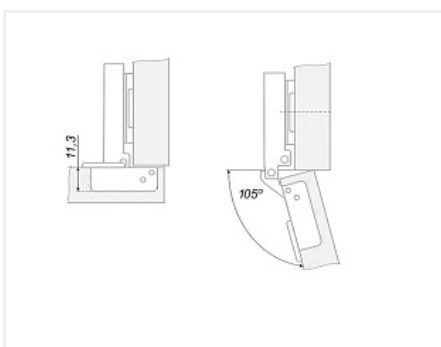

Материал двери:	ДСП/МДФ/Дерево
Ход петли:	One way (одноходовая)
Эксп. рег-ка высоты на планке:	нет
Производитель:	LID
Серия:	Clip on с доводчиком
Наложение:	накладная
Плавное закрывание:	да
Тип монтажа:	Clip-on
Угол установки:	90°
Угол открывания:	110°
Толщина фасада:	Для стандартных фасадов
Толщина боковины:	Для стандартных боковин
Диаметр чашки, мм:	35
Эксп. рег-ка глубины на петле:	нет
Присадка чашки, мм:	48
Глубина чашки, мм:	11.3
Толщина двери, мм:	16-18
Количество в упаковке:	200 комп.

Код:
122992

Склад

Ваша цена: Розница

59.78 руб./комп.

Дополнительные изображения: