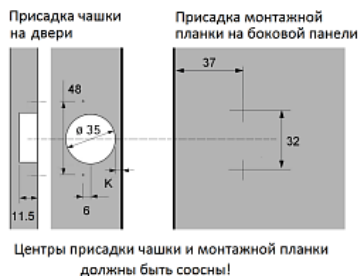

Петля накладная 110* с доводчиком, clip-on, с ответной планкой H=2, LID

LID

Материал двери:	ДСП/МДФ/Дерево
Ход петли:	One way (одноходовая)
Эксп. рег-ка высоты на планке:	нет
Производитель:	LID
Серия:	Clip on с доводчиком
Наложение:	накладная
Плавное закрывание:	да
Тип монтажа:	Clip-on
Угол установки:	90°
Угол открывания:	110°
Толщина фасада:	Для стандартных фасадов
Толщина боковины:	Для стандартных боковин
Диаметр чашки, мм:	35
Эксп. рег-ка глубины на петле:	нет
Присадка чашки, мм:	48
Глубина чашки, мм:	11.3
Толщина двери, мм:	16-18
Количество в упаковке:	200 комп.

Код:
122992

Склад

Ваша цена: Розница

59.78 руб./комп.

Дополнительные изображения:

Для сборки вам обязательно понадобится:

Шурупы

Описание

Четырехшарнирная мебельная петля

Глубина чашки петли: 11,3мм

В комплект входит петля и ответная планка Н2 без крепежа

Монтаж чашки петли: саморезы с потайной головкой

Монтаж ответной планки: саморезы с потайной головкой