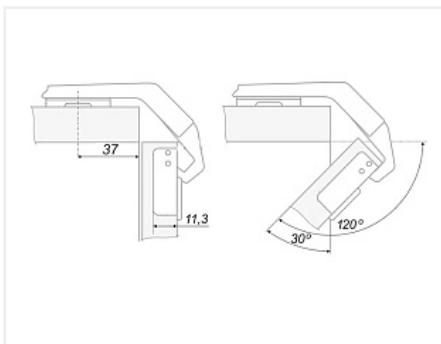

Материал двери:	ДСП/МДФ/Дерево
Экск. рег-ка высоты на планке:	нет
Производитель:	LID
Серия:	Slide on
Наложение:	накладная
Плавное закрывание:	нет
Тип монтажа:	Slide-on
Угол установки:	270°
Угол открывания:	95°
Толщина фасада:	Для стандартных фасадов
Толщина боковины:	Для стандартных боковин
Диаметр чашки, мм:	35
Экск. рег-ка глубины на петле:	нет
Присадка чашки, мм:	48
Толщина двери, мм:	16-18
Количество в упаковке:	200 шт

Код:
122986

Склад

Ваша цена: Розница

72.57 руб./шт

Дополнительные изображения: