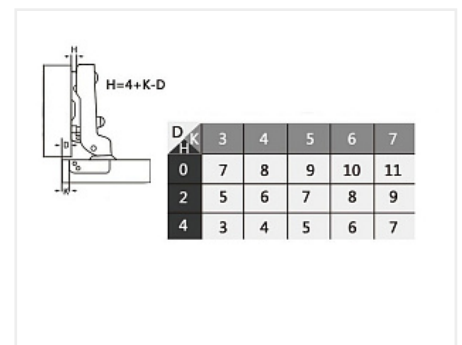

Материал двери:	ДСП/МДФ/Дерево
Ход петли:	One way (одноходовая)
Эксп. рег-ка высоты на планке:	нет
Производитель:	LID
Серия:	Clip on с доводчиком
Наложение:	полунакладная
Плавное закрывание:	да
Тип монтажа:	Clip-on
Угол установки:	90°
Угол открывания:	110°
Толщина фасада:	Для стандартных фасадов
Толщина боковины:	Для стандартных боковин
Диаметр чашки, мм:	35
Эксп. рег-ка глубины на петле:	нет
Присадка чашки, мм:	48
Толщина двери, мм:	16-18
Количество в упаковке:	200 шт

Код:
122993

Склад

Ваша цена: Розница

60.79 руб./шт

Дополнительные изображения: