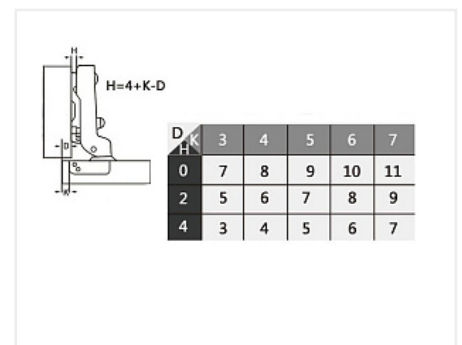

Материал двери:	ДСП/МДФ/Дерево
Ход петли:	One way (одноходовая)
Экск. рег-ка высоты на планке:	нет
Производитель:	LID
Серия:	Clip on с доводчиком
Наложение:	полунакладная
Тип:	Петля мебельная
Плавное закрывание:	да
Цвет:	никель
Тип монтажа:	Clip-on
Угол установки:	90°
Угол открывания:	110°
Толщина фасада:	Для стандартных фасадов
Толщина боковины:	Для стандартных боковин
Диаметр чашки, мм:	35
Экск. рег-ка глубины на петле:	нет
Присадка чашки, мм:	48
Толщина двери, мм:	16-18
Количество в упаковке:	200 шт

Код:
122993

Склад

Ваша цена: Розница

56.58 руб./шт

Дополнительные изображения: