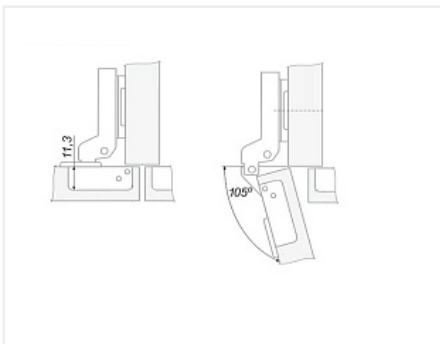

Петля полунакладная 110* с доводчиком, clip-on, с ответной планкой Н=2, LID

LID

Материал двери:	ДСП/МДФ/Дерево
Ход петли:	One way (одноходовая)
Эксп. рег-ка высоты на планке:	нет
Производитель:	LID
Серия:	Clip on с доводчиком
Наложение:	полунакладная
Плавное закрывание:	да
Тип монтажа:	Clip-on
Угол установки:	90°
Угол открывания:	110°
Толщина фасада:	Для стандартных фасадов
Толщина боковины:	Для стандартных боковин
Диаметр чашки, мм:	35
Эксп. рег-ка глубины на петле:	нет
Присадка чашки, мм:	48
Толщина двери, мм:	16-18
Количество в упаковке:	200 шт

Код:
122993

Склад

Ваша цена: Розница

60.79 руб./шт

Дополнительные изображения:

Для сборки вам обязательно понадобится:

Описание

Четырехшарнирная мебельная петля

Глубина чашки петли: 11,5мм

В комплект входит петля и ответная планка Н2 без крепежа

Монтаж чашки петли: саморезы с потайной головкой

Монтаж ответной планки: саморезы с потайной головкой

Материал: Сталь никелированная