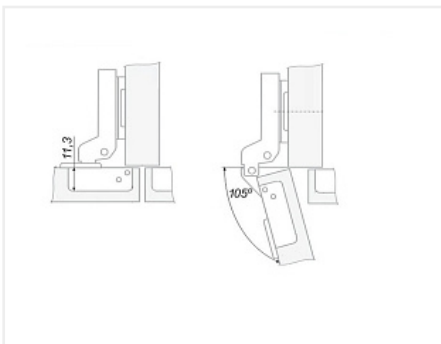

Петля полунакладная 110* с доводчиком, clip-on, с ответной планкой H=2, LID

LID

Материал двери:	ДСП/МДФ/Дерево
Ход петли:	One way (одноходовая)
Экск. рег-ка высоты на планке:	нет
Производитель:	LID
Серия:	Clip on с доводчиком
Наложение:	полунакладная
Тип:	Петля мебельная
Плавное закрывание:	да
Цвет:	никель
Тип монтажа:	Clip-on
Угол установки:	90°
Угол открывания:	110°
Толщина фасада:	Для стандартных фасадов
Толщина боковины:	Для стандартных боковин
Диаметр чашки, мм:	35
Экск. рег-ка глубины на петле:	нет
Присадка чашки, мм:	48
Толщина двери, мм:	16-18
Количество в упаковке:	200 шт

Код:
122993

Склад

Ваша цена: Розница

56.58 руб./шт

Дополнительные изображения:

Для сборки вам обязательно понадобится:

Описание

Четырехшарнирная мебельная петля

Глубина чашки петли: 11,5мм

В комплект входит петля и ответная планка H2 без крепежа

Монтаж чашки петли: саморезы с потайной головкой

Монтаж ответной планки: саморезы с потайной головкой

Материал: Сталь никелированная