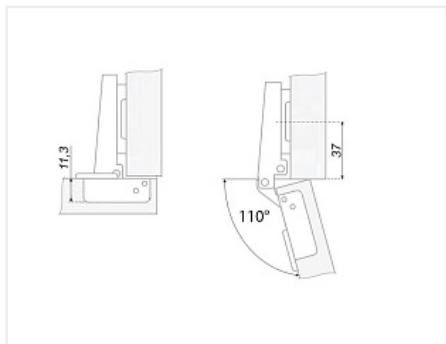

Материал двери:	ДСП/МДФ/Дерево
Ход петли:	Two way (двухходовая)
Экск. рег-ка высоты на планке:	нет
Производитель:	LID
Серия:	Slide on
Наложение:	накладная
Тип:	Петля мебельная
Плавное закрывание:	нет
Цвет:	никель
Тип монтажа:	Slide-on
Угол установки:	90°
Угол открывания:	110°
Толщина фасада:	Для стандартных фасадов
Толщина боковины:	Для стандартных боковин
Диаметр чашки, мм:	35
Экск. рег-ка глубины на петле:	нет
Присадка чашки, мм:	48
Толщина двери, мм:	16-18
Количество в упаковке:	200 шт

Код:
122988

Склад

Ваша цена: Розница

26.09 руб./шт

Дополнительные изображения: