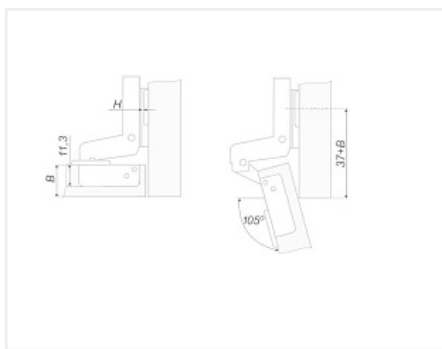

Петля вкладная 110* с доводчиком, clip-on, с ответной планкой Н=2, LID

LID

Материал двери:	ДСП/МДФ/Дерево
Ход петли:	One way (одноходовая)
Экск. рег-ка высоты на планке:	нет
Производитель:	LID
Серия:	Clip on с доводчиком
Наложение:	вкладная
Плавное закрывание:	да
Тип монтажа:	Clip-on
Угол установки:	90°
Угол открывания:	110°
Толщина фасада:	Для стандартных фасадов
Толщина боковины:	Для стандартных боковин
Диаметр чашки, мм:	35
Экск. рег-ка глубины на петле:	нет
Присадка чашки, мм:	48
Глубина чашки, мм:	11.5
Толщина двери, мм:	16-18
Количество в упаковке:	200 шт

Код:
122991

Склад

Ваша цена: Розница

63.89 руб./шт

Дополнительные изображения:

Для сборки вам обязательно понадобится:

Описание

Четырехшарнирная мебельная петля

Глубина чашки петли: 11,5мм

В комплект входит петля и ответная планка Н2 без крепежа

Монтаж чашки петли: саморезы с потайной головкой

Монтаж ответной планки: саморезы с потайной головкой

Материал: Сталь никелированная