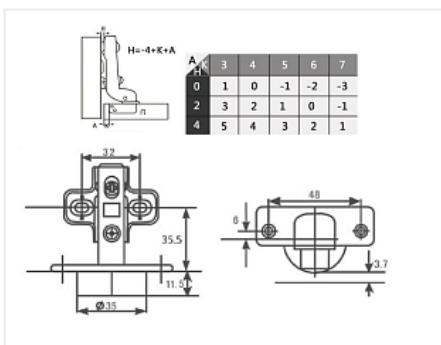

Для сборки вам обязательно понадобится:

Шурупы