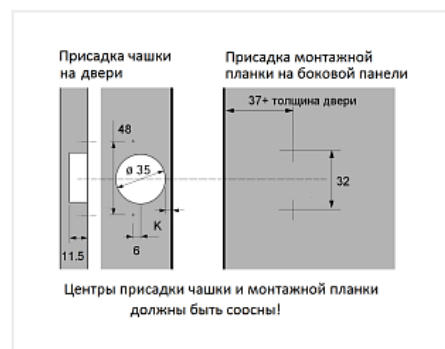

Материал двери:	ДСП/МДФ/Дерево
Ход петли:	One way (одноходовая)
Экск. рег-ка высоты на планке:	нет
Производитель:	LID
Серия:	Clip on с доводчиком
Наложение:	вкладная
Плавное закрывание:	да
Тип монтажа:	Clip-on
Угол установки:	90°
Угол открывания:	110°
Толщина фасада:	Для стандартных фасадов
Толщина боковины:	Для стандартных боковин
Диаметр чашки, мм:	35
Экск. рег-ка глубины на петле:	нет
Присадка чашки, мм:	48
Глубина чашки, мм:	11.5
Толщина двери, мм:	16-18
Количество в упаковке:	200 шт

Код:
122991

Склад

Ваша цена: Розница

63.89 руб./шт

Дополнительные изображения: