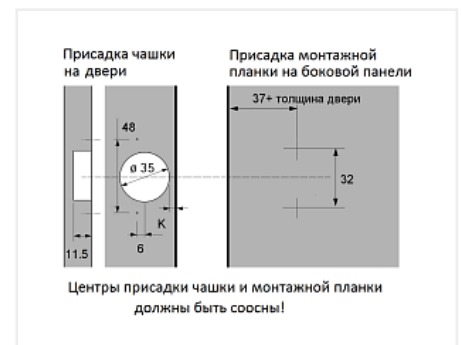

Для сборки вам обязательно понадобится:

Шурупы