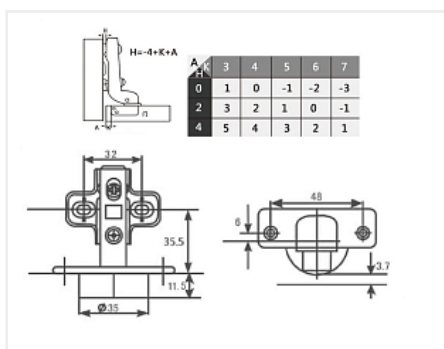

Материал двери:	ДСП/МДФ/Дерево
Ход петли:	One way (одноходовая)
Экск. рег-ка высоты на планке:	нет
Производитель:	LID
Серия:	Clip on с доводчиком
Наложение:	вкладная
Плавное закрывание:	да
Тип монтажа:	Clip-on
Угол установки:	90°
Угол открывания:	110°
Толщина фасада:	Для стандартных фасадов
Толщина боковины:	Для стандартных боковин
Диаметр чашки, мм:	35
Экск. рег-ка глубины на петле:	нет
Присадка чашки, мм:	48
Глубина чашки, мм:	11.5
Толщина двери, мм:	16-18
Количество в упаковке:	200 шт

Код:
122991

Склад

Ваша цена: Розница

63.89 руб./шт

Дополнительные изображения: