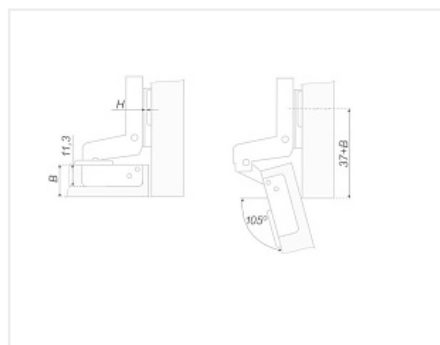

Для сборки вам обязательно понадобится:

Шурупы