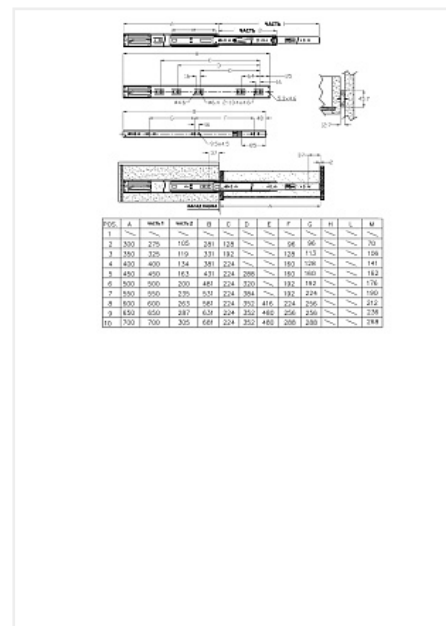

Направляющие для ящиков шариковые полного выдвижения 45x350мм с доводчиком, цинк, FGV

Модификации:	Шариковые 45мм FGV
Параметры модификаций:	Длина, мм, Тип направляющих
Производитель:	FGV
Максимальная нагрузка, кг:	35
Тип направляющих:	С доводчиком
Тип выдвижения:	полное
Плавное закрытие:	да
Цвет:	цинк
Высота, мм:	45
Длина, мм:	350
Количество в упаковке:	10 комп.

Код: 123868 Артикул: 5451450735XC0

Склад

Ваша цена: Розница

887.54 руб./комп.

Дополнительные изображения:

Описание

Материал: сталь

Покрытие: гальваническое

Высота: 45мм

Длина: 350 мм

Максимальная нагрузка: 35 кг

Аналоги

Код	Название	Цена за единицу
190507	 Направляющие для ящиков шариковые полн. выдв. 45x350мм с доводчиком, цинк, LID	521.14 руб.
194994	 Направляющие для ящиков шариковые полного выдвижения 45x350мм с доводчиком, BBS2-R, цинк, FGV	887.54 руб.