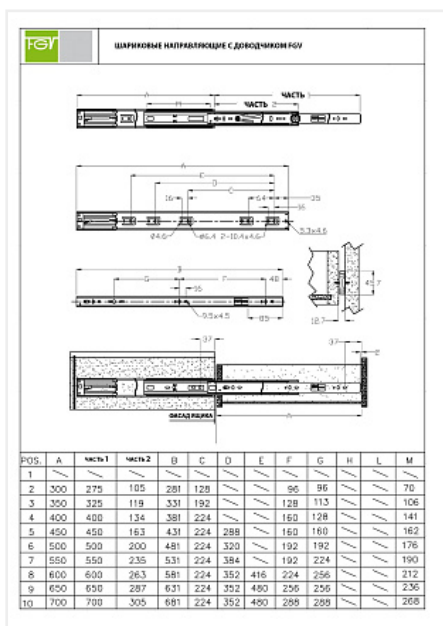

Описание

Материал: сталь

Покрытие: гальваническое

Высота: 45мм

Длина: 350 мм

Максимальная нагрузка: 35 кг

Аналоги